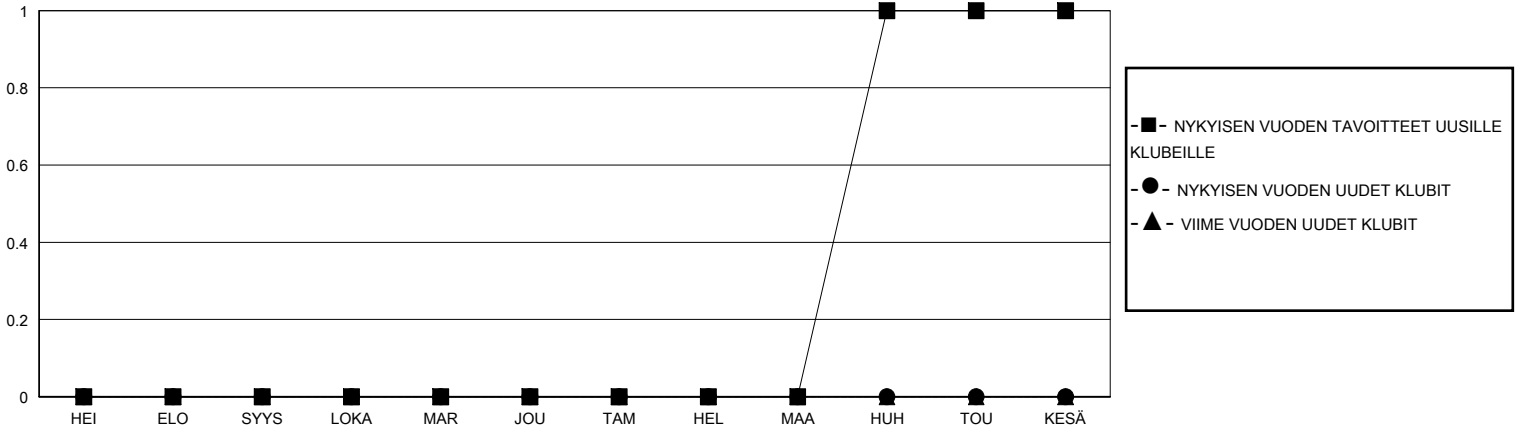

MONTHLY MEMBERSHIP PROGRESS REPORT

District 107 C

Results as of: 6/30/2024

GMT:

SIJAINTI FINLAND

GMT VAALIPIIRI

Klubit				jäsentä			
TULOKSET 2023-2024				TULOKSET 2023-2024			
NELJÄNNES	UUDEN KLUBIN TAVOITE	UUDET KLUBIT	LOPETETUT KLUBIT	NELJÄNNES	JÄSENKASVUN NETTOTAVOITE	TOTEUTUNUT JÄSENKASVU	POISTETUT JÄSENET (mukaan lukien siirrot)
HEI/ELO/SYYS	0	0	0	HEI/ELO/SYYS	25	21	34
LOKA/MAR/JOU	0	0	0	LOKA/MAR/JOU	20	37	35
TAM/HEL/MAA	0	0	0	TAM/HEL/MAA	25	17	21
HUH/TOU/KESÄ	1	0	1	HUH/TOU/KESÄ	20	17	95

TAVOITTEET JA UUDET KLUBIT, KUMULATIIVINEN

TAVOITTEET JA JÄSENET, KUMULATIIVINEN

LAKKAUTETUT KLUBIT: 1

42 CLUBS OF 76 LISÄNNY YHDEN TAI USEAMMAN UUTTA JÄSENTÄ

SUKUPUOLIJAKAUMA

MIES 1,217 (69.94%)
NAINEN 523 (30.06%)