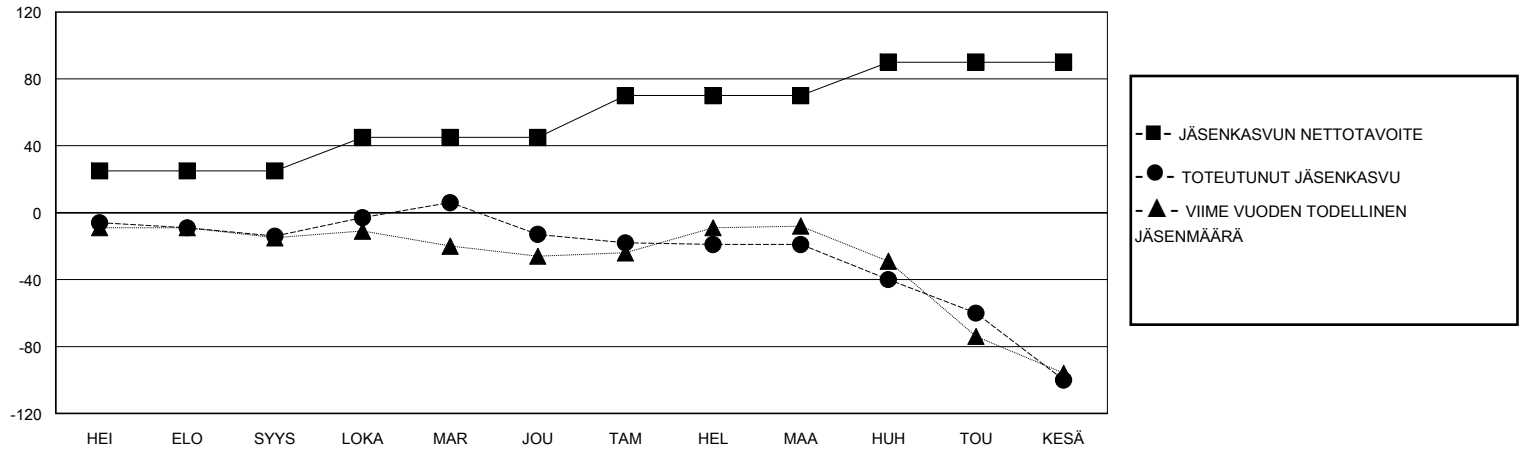

MONTHLY MEMBERSHIP PROGRESS REPORT

District 107 C

Results as of: 6/30/2024

GMT:

SIJAINTI FINLAND

GMT VAALIPIIRI

Klubit				jäsentä			
TULOKSET 2023-2024				TULOKSET 2023-2024			
NELJÄNNES	UUDEN KLUBIN TAVOITE	UUDET KLUBIT	LOPETETUT KLUBIT	NELJÄNNES	JÄSENKASVUN NETTOTAVOITE	TOTEUTUNUT JÄSENKASVU	POISTETUT JÄSENET (mukaan lukien siirrot)
HEI/ELO/SYYS	0	0	0	HEI/ELO/SYYS	25	21	34
LOKA/MAR/JOU	0	0	0	LOKA/MAR/JOU	20	37	35
TAM/HEL/MAA	0	0	0	TAM/HEL/MAA	25	17	21
HUH/TOU/KESÄ	1	0	1	HUH/TOU/KESÄ	20	17	95

TAVOITTEET JA UUDET KLUBIT, KUMULATIIVINEN

TAVOITTEET JA JÄSENET, KUMULATIIVINEN

LAKKAUTETUT KLUBIT: 1

42 CLUBS OF 76 LISÄNNY YHDEN TAI USEAMMAN UUTTA JÄSENTÄ

SUKUPUOLIJAKAUMA

MIES 1,217 (69.94%)
NAINEN 523 (30.06%)